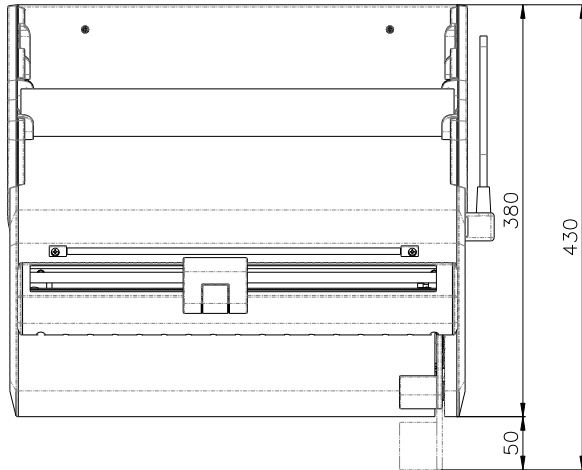

**TERMOSIGILLATRICE ELETTRONICA
ELECTRONIC THERMOSEALING MACHINE
FOLIENSCHWEIßGERÄT**

EUROSEAL® INFINITY

Dimensioni di ingombro dell'imballo:
Overall dimensions of packaging:
Außenmaße der Verpackung:

A = 510 mm
B = 470 mm
C = 240 mm

Peso totale dell'imballo:
Total weight of packaging:
Gesamtgewicht der
Verpackung:

8 kg

Tensione di alimentazione Supply voltage Netzspannung	200-240 V
Numero Fasi Number of phases Phasenanzahl	1
Frequenza di alimentazione Supply frequency Frequenz	50 / 60 Hz
Potenza Power input Leistung	180 W
Classe di isolamento Isolation class Isolierungsklasse	IPX0
Fusibili Fuses Sicherunghen	Nr. 2 – 5x20 mm T5AL250V
Interruttore Switch Shalter	Unipolare Unipolar Unipolarer