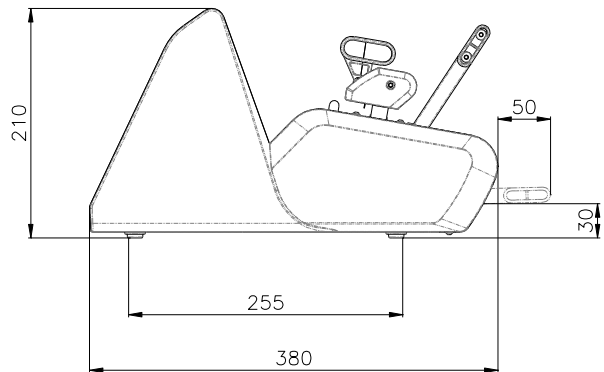

**TERMOSIGILLATRICE ELETTRONICA
ELECTRONIC THERMOSEALING MACHINE
FOLIENSCHWEIßGERÄT**

EUROSEAL® INFINITY

Dimensioni di ingombro dell'imballo:
Overall dimensions of packaging:
Außenmaße der Verpackung:

A = 510 mm
B = 470 mm
C = 240 mm

Peso totale dell'imballo:
Total weight of packaging:
Gesamtgewicht der
Verpackung:

8 kg

Tensione di alimentazione Supply voltage Netzspannung	200-240 V
Numero Fasi Number of phases Phasenanzahl	1
Frequenza di alimentazione Supply frequency Frequenz	50 / 60 Hz
Potenza Power input Leistung	180 W
Classe di isolamento Isolation class Isolierungsklasse	IPX0
Fusibili Fuses Sicherunghen	Nr. 2 – 5x20 mm T5AL250V
Interruttore Switch Shalter	Unipolare Unipolar Unipolarer