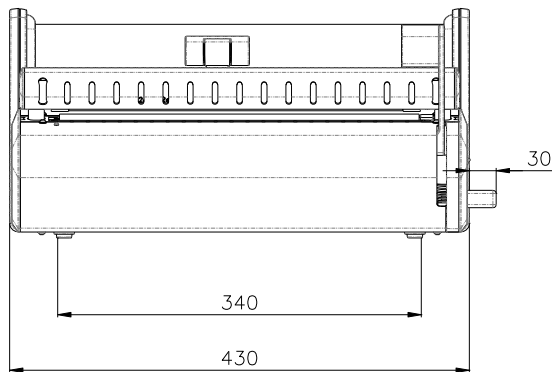

**TERMOSIGILLATRICE ELETTRONICA
ELECTRONIC THERMOSEALING MACHINE
FOLIENSCHWEIßGERÄT**

EUROSEAL® INFINITY

Dimensioni di ingombro dell'imballo:
Overall dimensions of packaging:
Außenmaße der Verpackung:

A = 510 mm
B = 470 mm
C = 240 mm

Peso totale dell'imballo:
Total weight of packaging:
Gesamtgewicht der
Verpackung:

8 kg

Tensione di alimentazione Supply voltage Netzspannung	200-240 V
Numero Fasi Number of phases Phasenanzahl	1
Frequenza di alimentazione Supply frequency Frequenz	50 / 60 Hz
Potenza Power input Leistung	180 W
Classe di isolamento Isolation class Isolierungsklasse	IPX0
Fusibili Fuses Sicherunghen	Nr. 2 – 5x20 mm T5AL250V
Interruttore Switch Shalter	Unipolare Unipolar Unipolarer