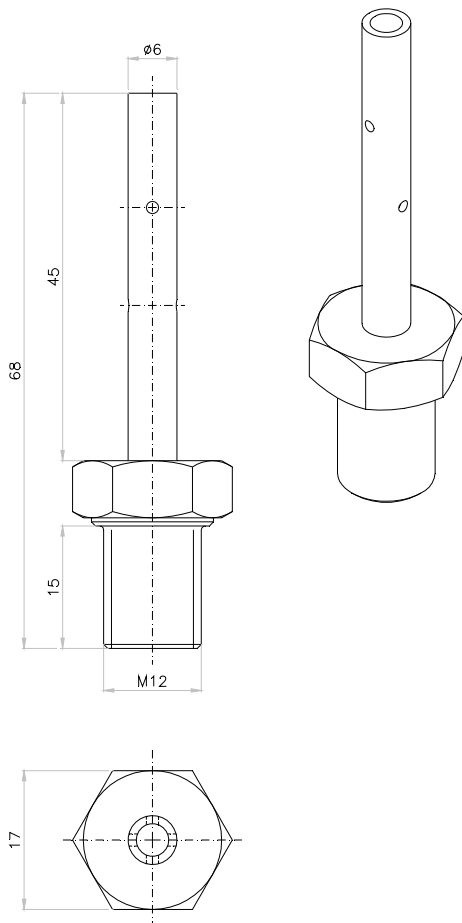

**ADATTATORI PER TERMODISINFETTORE EUROSAFE 60
ADAPTER FOR WASHER DISINFECTOR EUROSAFE 60**

Adattatore M3 esterno
Materiale: acciaio inox AISI 303

Adapter M3 outer
Material: stainless steel AISI 303

Adattatore M3x0,5 interno
Materiale: acciaio inox AISI 303

Adapter M3x0,5 inner
Material: stainless steel AISI 303

Adattatore M3.5x0,6 interno
Materiale: acciaio inox AISI 303

Adapter M3,5x0,6 inner
Material: stainless steel AISI 303

Adattatore iniettore
Materiale: acciaio inox AISI 303

Adapter injector
Material: stainless steel AISI 303

Connettore per 3 adattatori
Materiale: acciaio inox AISI 303

Connector for 3 adpter
Material: stainless steel AISI 303