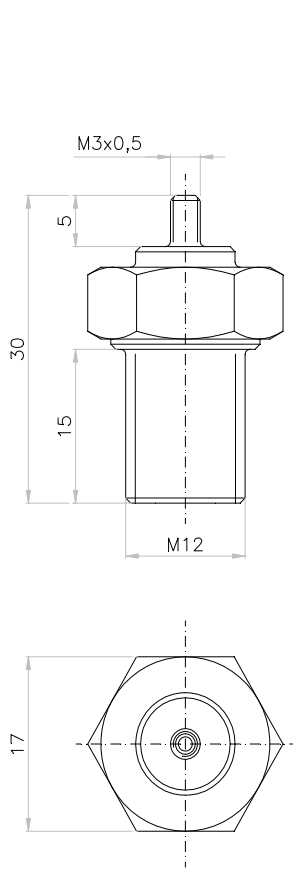

**ADATTATORI PER TERMODISINFETTORE EUROSAFE 60
ADAPTER FOR WASHER DISINFECTOR EUROSAFE 60**

Adattatore M3 esterno
Materiale: acciaio inox AISI 303

Adapter M3 outer
Material: stainless steel AISI 303

Adattatore M3x0,5 interno
Materiale: acciaio inox AISI 303

Adapter M3x0,5 inner
Material: stainless steel AISI 303

Adattatore M3.5x0,6 interno
Materiale: acciaio inox AISI 303

Adapter M3,5x0,6 inner
Material: stainless steel AISI 303

Adattatore iniettore
Materiale: acciaio inox AISI 303