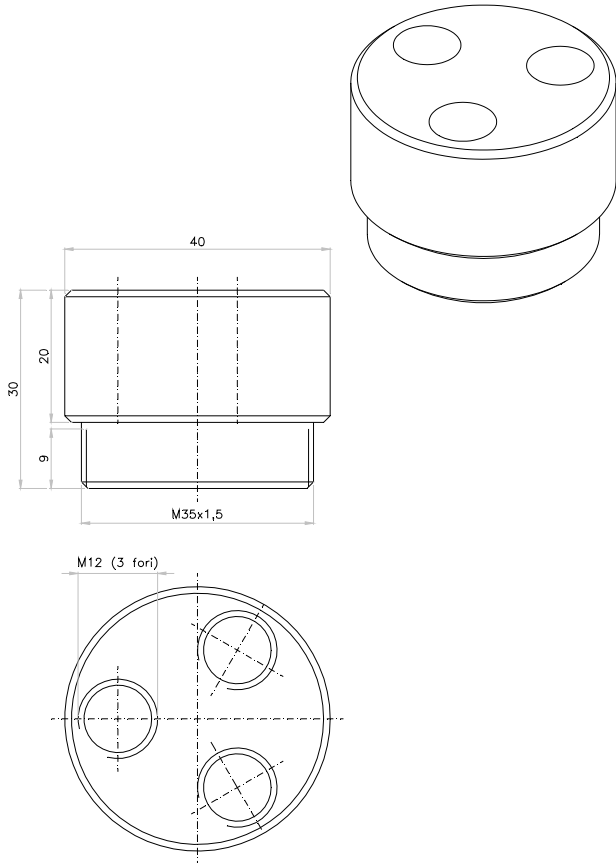

**ADATTATORI PER TERMODISINFETTORE EUROSAFE 60
ADAPTER FOR WASHER DISINFECTOR EUROSAFE 60**

Adattatore M3 esterno
Materiale: acciaio inox AISI 303

Adapter M3 outer
Material: stainless steel AISI 303

Adattatore M3x0,5 interno
Materiale: acciaio inox AISI 303

Adapter M3x0,5 inner
Material: stainless steel AISI 303

Adattatore M3.5x0,6 interno
Materiale: acciaio inox AISI 303

Adapter M3,5x0,6 inner
Material: stainless steel AISI 303

Adattatore iniettore
Materiale: acciaio inox AISI 303

Adapter injector
Material: stainless steel AISI 303

Connettore per 3 adattatori
Materiale: acciaio inox AISI 303

Connector for 3 adpter
Material: stainless steel AISI 303