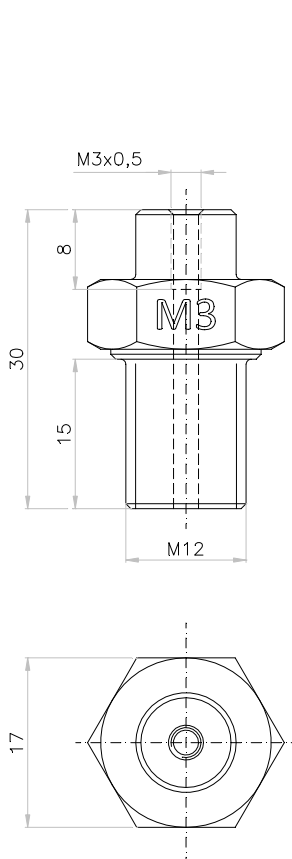

**ADATTATORI PER TERMODISINFETTORE EUROSAFE 60
ADAPTER FOR WASHER DISINFECTOR EUROSAFE 60**

Adattatore M3 esterno
Materiale: acciaio inox AISI 303

Adapter M3 outer
Material: stainless steel AISI 303

Adattatore M3x0,5 interno
Materiale: acciaio inox AISI 303

Adapter M3x0,5 inner
Material: stainless steel AISI 303

Adattatore M3.5x0,6 interno
Materiale: acciaio inox AISI 303

Adapter M3,5x0,6 inner
Material: stainless steel AISI 303

Adattatore iniettore
Materiale: acciaio inox AISI 303