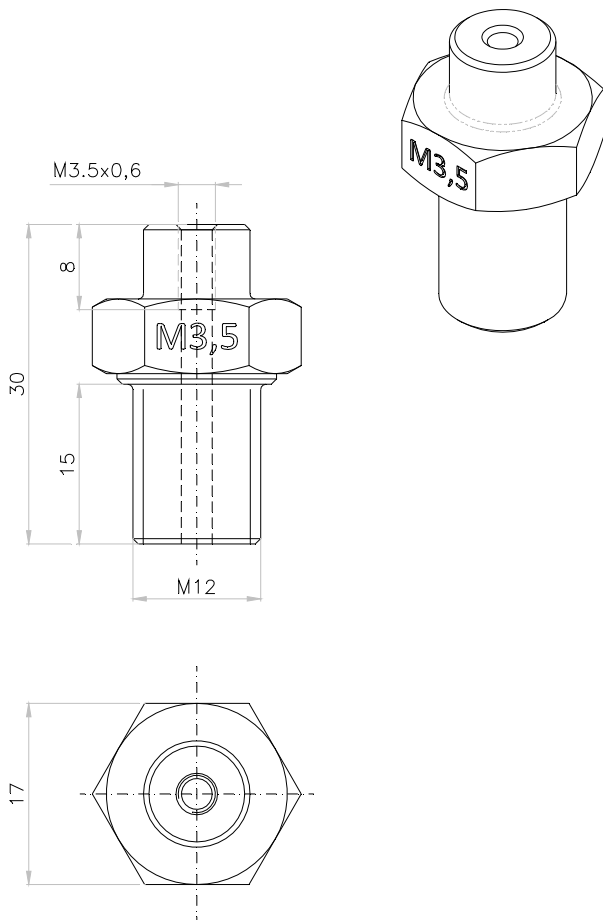

**ADATTATORI PER TERMODISINFETTORE EUROSAFE 60
ADAPTER FOR WASHER DISINFECTOR EUROSAFE 60**

Adattatore M3 esterno
Materiale: acciaio inox AISI 303

Adapter M3 outer
Material: stainless steel AISI 303

Adattatore M3x0,5 interno
Materiale: acciaio inox AISI 303

Adapter M3x0,5 inner
Material: stainless steel AISI 303

Adattatore M3.5x0,6 interno
Materiale: acciaio inox AISI 303

Adapter M3,5x0,6 inner
Material: stainless steel AISI 303

Adattatore iniettore
Materiale: acciaio inox AISI 303

Adapter injector
Material: stainless steel AISI 303

Connettore per 3 adattatori
Materiale: acciaio inox AISI 303

Connector for 3 adpter
Material: stainless steel AISI 303