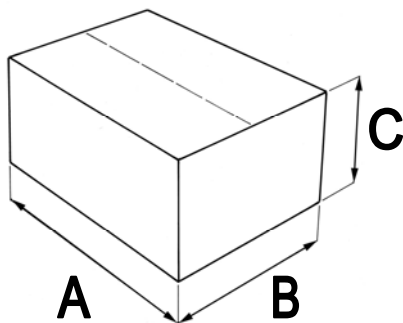

**TERMOSIGILLATRICE ELETTRONICA**  
**ELECTRONIC THERMOSEALING MACHINE**  
**FOLIENSCHWEIßGERÄT**

**EUROSEAL® VALIDA**

Dimensioni di ingombro dell'imballo: Overall dimensions of packaging: Außenmaße der Verpackung:	
A = 560 mm B = 500 mm C = 380 mm	
Peso totale dell'imballo: Total weight of packaging: Gesamtgewicht der Verpackung:	10.2 kg

<b>Interruttore</b> <b>Switch</b> <b>Shalter</b>	Bipolare Bipolar Zweipolig
<b>Peso</b> <b>Weight</b> <b>Gewicht</b>	8.3 Kg
<b>Dimensioni Saldatura</b> <b>Sealing Dimensions</b> <b>Schweißabmessungen</b>	12 x 310 mm
<b>Controllo della temperatura di saldatura</b> <b>Sealing temperature control</b> <b>Kontrolle der Schweißtemperatur</b>	Eurosteril:180°C. Free option: 170 - 190°C.  Eurosteril: 180°C. Free option: 170 - 190°C  Eurosteril = 180°C konstant Free Option = 170°C bei 190°C
<b>Portarotoli</b> <b>Roll hanger</b> <b>Rollenhalter</b>	A sostegno, con utilizzo dei rotoli a scomparsa Has a hidden support Trägertyp: die Rollen werden unsichtbar versenkt
<b>Colore</b> <b>Colour</b> <b>Farbe</b>	RAL 9016