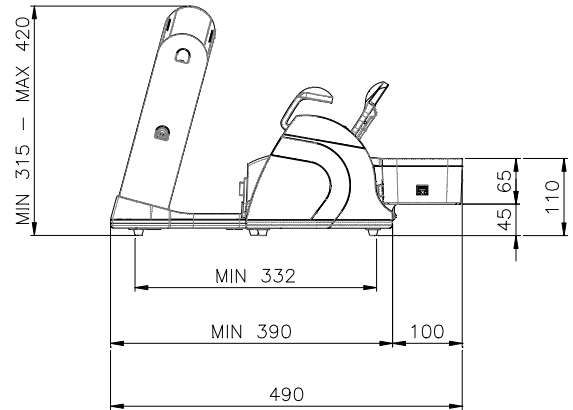

**TERMOSIGILLATRICE ELETTRONICA**  
**ELECTRONIC THERMOSEALING MACHINE**  
**FOLIENSCHWEIßGERÄT**

**EUROSEAL® VALIDA**

Dimensioni di ingombro dell'imballo: Overall dimensions of packaging: Außenmaße der Verpackung:	
A = 560 mm B = 500 mm C = 380 mm	
Peso totale dell'imballo: Total weight of packaging: Gesamtgewicht der Verpackung:	10.2 kg

<b>Interruttore</b> <b>Switch</b> <b>Shalter</b>	Bipolare Bipolar Zweipolig
<b>Peso</b> <b>Weight</b> <b>Gewicht</b>	8.3 Kg
<b>Dimensioni Saldatura</b> <b>Sealing Dimensions</b> <b>Schweißabmessungen</b>	12 x 310 mm
<b>Controllo della temperatura di saldatura</b> <b>Sealing temperature control</b> <b>Kontrolle der Schweißtemperatur</b>	Eurosteril:180°C. Free option: 170 - 190°C.  Eurosteril: 180°C. Free option: 170 - 190°C  Eurosteril = 180°C konstant Free Option = 170°C bei 190°C
<b>Portarotoli</b> <b>Roll hanger</b> <b>Rollenhalter</b>	A sostegno, con utilizzo dei rotoli a scomparsa Has a hidden support Trägertyp: die Rollen werden unsichtbar versenkt
<b>Colore</b> <b>Colour</b> <b>Farbe</b>	RAL 9016