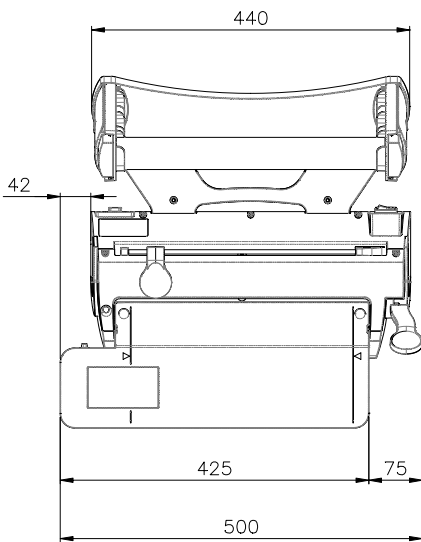

**TERMOSIGILLATRICE ELETTRONICA**  
**ELECTRONIC THERMOSEALING MACHINE**  
**FOLIENSCHWEIßGERÄT**

**EUROSEAL® VALIDA**

Dimensioni di ingombro dell'imballo: Overall dimensions of packaging: Außenmaße der Verpackung:	
A = 560 mm B = 500 mm C = 380 mm	
Peso totale dell'imballo: Total weight of packaging: Gesamtgewicht der Verpackung:	10.2 kg

<b>Interruttore</b> <b>Switch</b> <b>Shalter</b>	Bipolare Bipolar Zweipolig
<b>Peso</b> <b>Weight</b> <b>Gewicht</b>	8.3 Kg
<b>Dimensioni Saldatura</b> <b>Sealing Dimensions</b> <b>Schweißabmessungen</b>	12 x 310 mm
<b>Controllo della temperatura di saldatura</b> <b>Sealing temperature control</b> <b>Kontrolle der Schweißtemperatur</b>	Eurosteril:180°C. Free option: 170 - 190°C.  Eurosteril: 180°C. Free option: 170 - 190°C  Eurosteril = 180°C konstant Free Option = 170°C bei 190°C
<b>Portarotoli</b> <b>Roll hanger</b> <b>Rollenhalter</b>	A sostegno, con utilizzo dei rotoli a scomparsa Has a hidden support Trägertyp: die Rollen werden unsichtbar versenkt
<b>Colore</b> <b>Colour</b> <b>Farbe</b>	RAL 9016