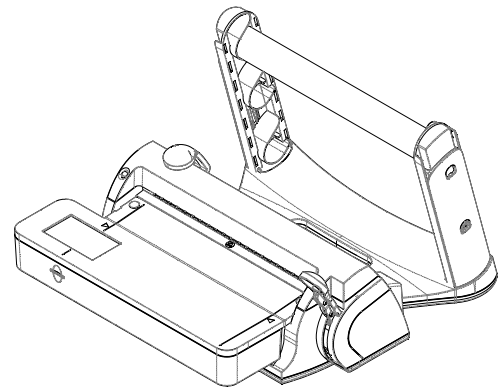

**TERMOSIGILLATRICE ELETTRONICA**  
**ELECTRONIC THERMOSEALING MACHINE**  
**FOLIENSCHWEIßGERÄT**

**EUROSEAL® VALIDA**

Dimensioni di ingombro dell'imballo: Overall dimensions of packaging: Außenmaße der Verpackung:	
A = 560 mm B = 500 mm C = 380 mm	
Peso totale dell'imballo: Total weight of packaging: Gesamtgewicht der Verpackung:	10.2 kg

<b>Interruttore</b> <b>Switch</b> <b>Shalter</b>	Bipolare Bipolar Zweipolig
<b>Peso</b> <b>Weight</b> <b>Gewicht</b>	8.3 Kg
<b>Dimensioni Saldatura</b> <b>Sealing Dimensions</b> <b>Schweißabmessungen</b>	12 x 310 mm
<b>Controllo della temperatura di saldatura</b> <b>Sealing temperature control</b> <b>Kontrolle der Schweißtemperatur</b>	Eurosteril:180°C. Free option: 170 - 190°C.  Eurosteril: 180°C. Free option: 170 - 190°C  Eurosteril = 180°C konstant Free Option = 170°C bei 190°C
<b>Portarotoli</b> <b>Roll hanger</b> <b>Rollenhalter</b>	A sostegno, con utilizzo dei rotoli a scomparsa Has a hidden support Trägertyp: die Rollen werden unsichtbar versenkt
<b>Colore</b> <b>Colour</b> <b>Farbe</b>	RAL 9016