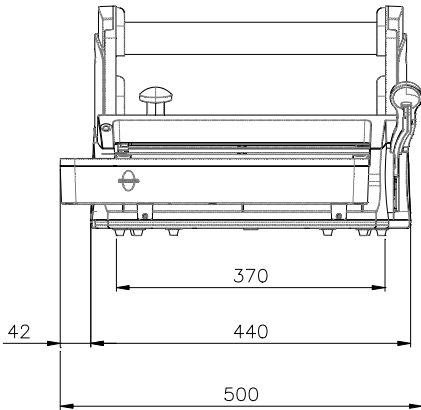

**TERMOSIGILLATRICE ELETTRONICA**  
**ELECTRONIC THERMOSEALING MACHINE**  
**FOLIENSCHWEIßGERÄT**

**EUROSEAL® VALIDA**

Dimensioni di ingombro dell'imballo: Overall dimensions of packaging: Außenmaße der Verpackung:	
A = 560 mm B = 500 mm C = 380 mm	
Peso totale dell'imballo: Total weight of packaging: Gesamtgewicht der Verpackung:	10.2 kg

<b>Interruttore</b> <b>Switch</b> <b>Shalter</b>	Bipolare Bipolar Zweipolig
<b>Peso</b> <b>Weight</b> <b>Gewicht</b>	8.3 Kg
<b>Dimensioni Saldatura</b> <b>Sealing Dimensions</b> <b>Schweißabmessungen</b>	12 x 310 mm
<b>Controllo della temperatura di saldatura</b> <b>Sealing temperature control</b> <b>Kontrolle der Schweißtemperatur</b>	Eurosteril:180°C. Free option: 170 - 190°C.  Eurosteril: 180°C. Free option: 170 - 190°C  Eurosteril = 180°C konstant Free Option = 170°C bei 190°C
<b>Portarotoli</b> <b>Roll hanger</b> <b>Rollenhalter</b>	A sostegno, con utilizzo dei rotoli a scomparsa Has a hidden support Trägertyp: die Rollen werden unsichtbar versenkt
<b>Colore</b> <b>Colour</b> <b>Farbe</b>	RAL 9016